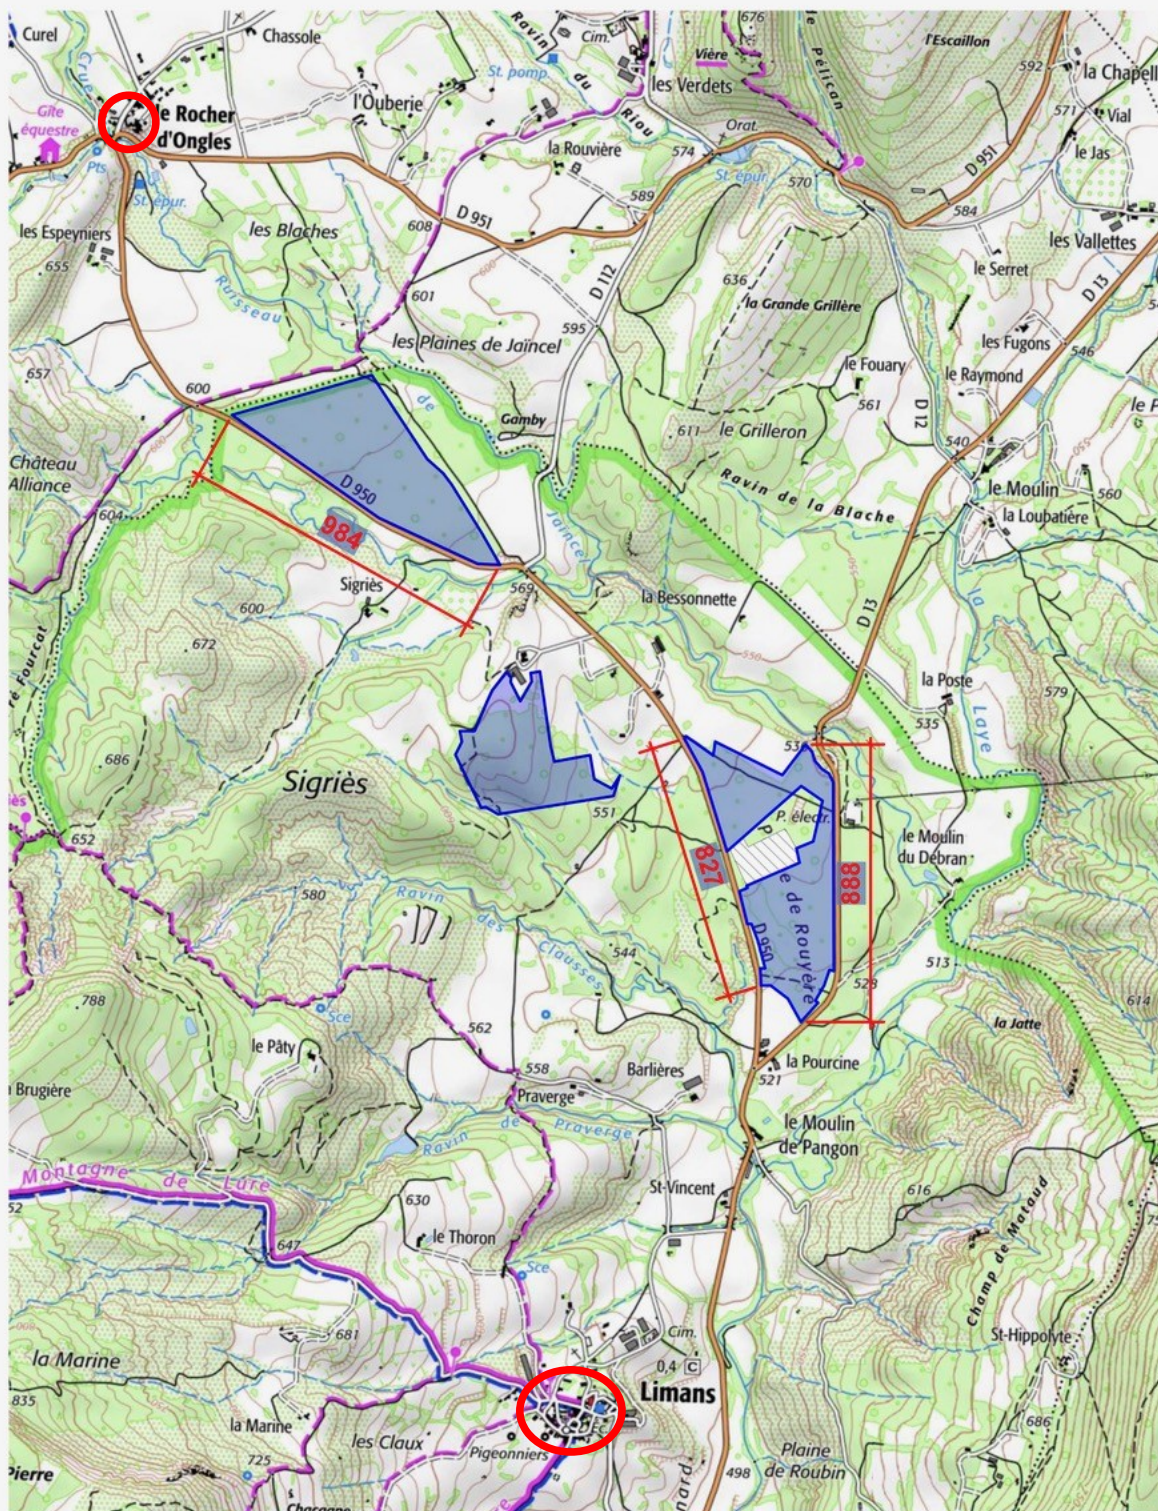

**55 ha de parcelles impactées
par 4 centrales photovoltaïques industrielles
en projet sur des terrains privés à Limans 04300**
*Mise en évidence de la surface des projets
par rapport à la surface du village... !*

Vers St-
Etienne-Les-
Orgues
04230

[Cadastré géo-portail]
Echelle: 1:13000

DOCUMENT DE TRAVAIL 2 avril 2024